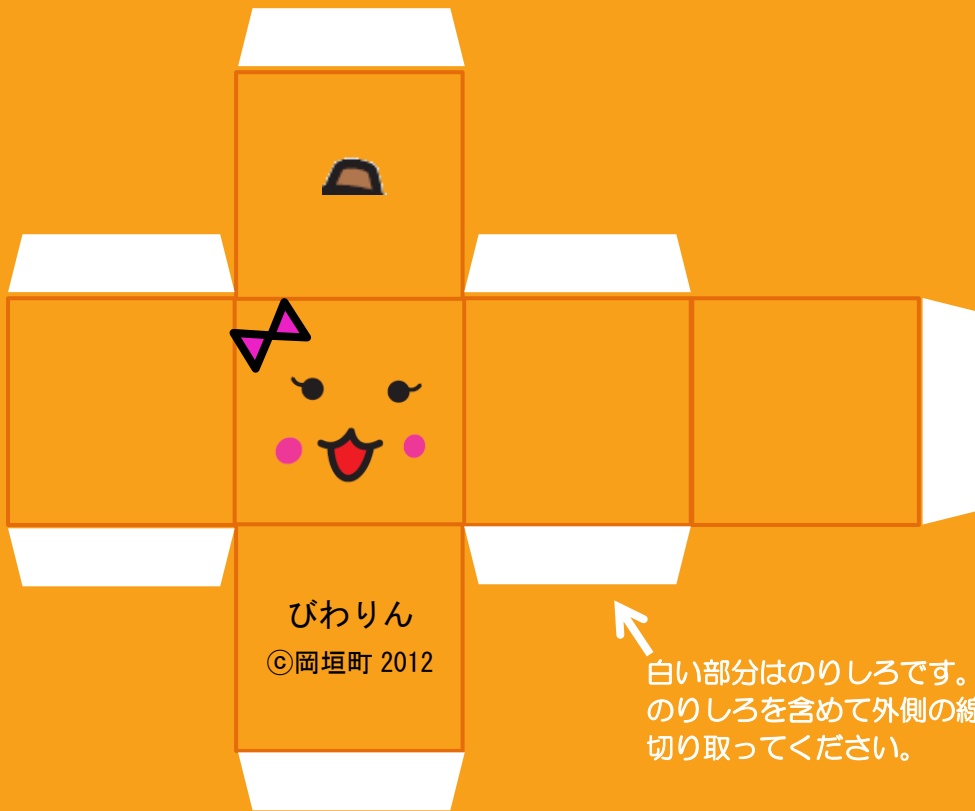

岡垣町イメージキャラクター

♡ びわりん & びわすけ ★

ペーパークラフト

四角い箱型のびわりん&びわすけ。
上の部分をのりづけしなければ、
可愛い箱として使えますよ♪

↑
白い部分はのりしろです。
のりしろを含めて外側の線に沿って
切り取ってください。