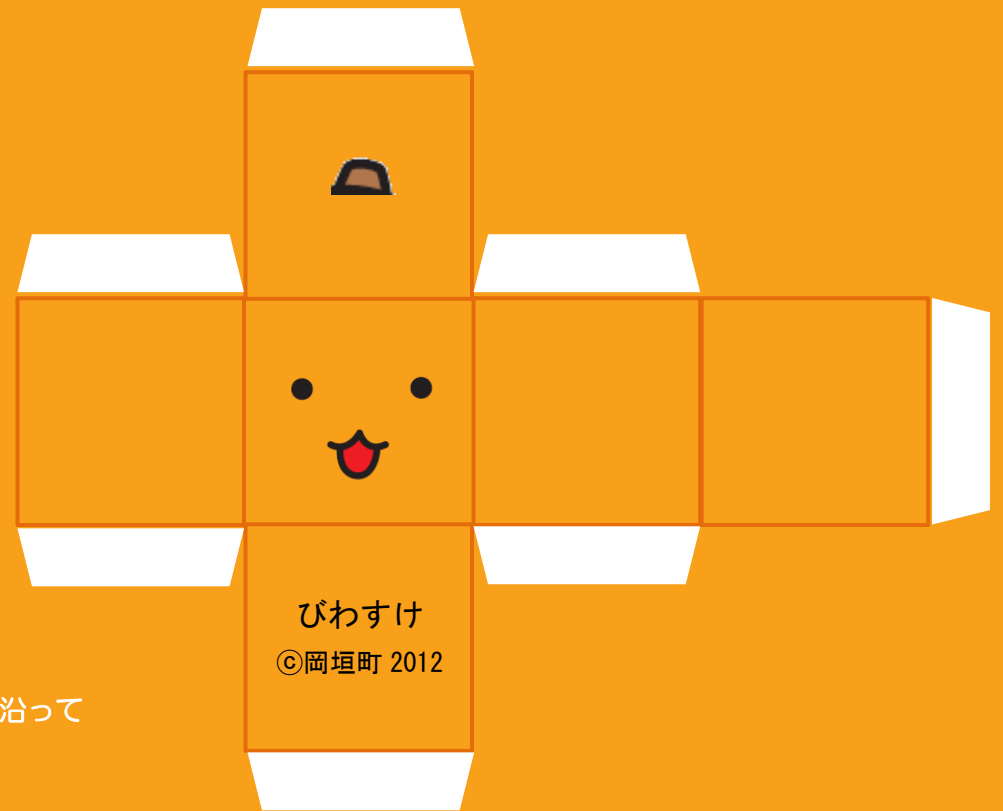

岡垣町イメージキャラクター

♡ びわりん & びわすけ ★

ペーパークラフト

四角い箱型のびわりん&びわすけ。
上の部分をのりづけしなければ、
可愛い箱として使えますよ♪

↑
白い部分はのりしろです。
のりしろを含めて外側の線に沿って
切り取ってください。