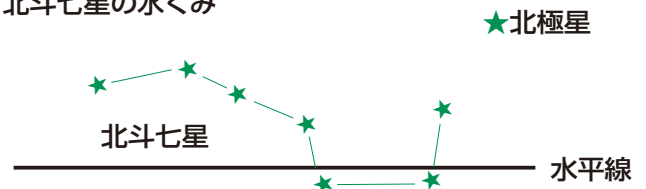

北斗七星の水くみ

観察時間を狙って海へいこう!

11月上旬	午後8時30分ごろ
11月中旬	午後7時30分ごろ
11月下旬～12月上旬	午後6時30分ごろ
12月中旬	午後5時30分ごろ

☆星は1時間に15°反時計回りに動きます。同じ位置に現れるのは、一日に4分早くなります。

☆晴れた月のない夜に、前もって暗い場所をよく目を慣らしてから観察しましょう。