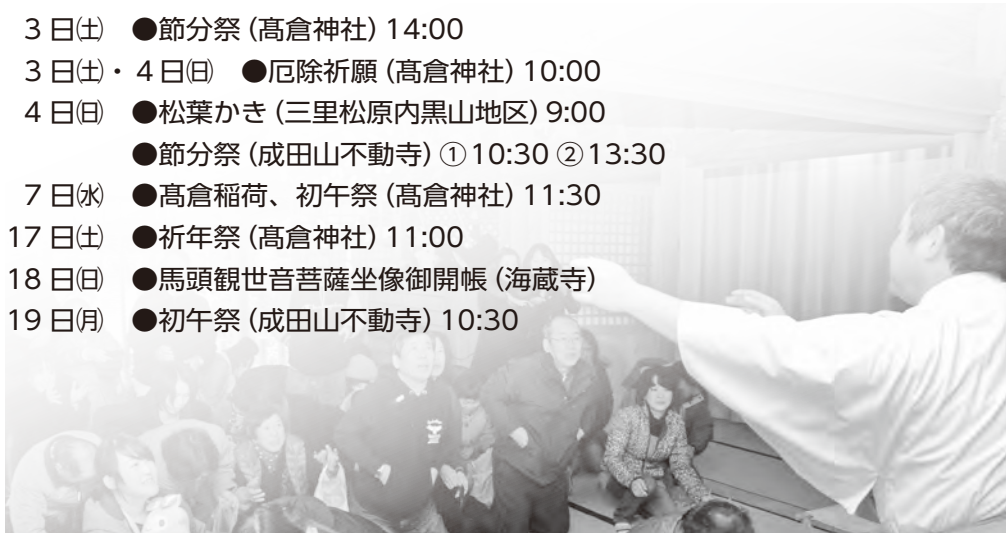

2月の行事予定

役場

- 4日(日) ●大人と子どものふれあいスポーツ教室(町民体育館) 10:00
- 10日(土) ●会話力ステップアップセミナー(情報プラザ人の駅) 17:00

地域・学校

- 3日(土) ●節分祭(高倉神社) 14:00
- 3日(土)・4日(日) ●厄除祈願(高倉神社) 10:00
- 4日(日) ●松葉かき(三里松原内黒山地区) 9:00
- 節分祭(成田山不動寺) ①10:30 ②13:30
- 7日(水) ●高倉稻荷、初午祭(高倉神社) 11:30
- 17日(土) ●祈年祭(高倉神社) 11:00
- 18日(日) ●馬頭観世音菩薩坐像御開帳(海蔵寺)
- 19日(月) ●初午祭(成田山不動寺) 10:30

校区コミュニティ

- 吉木校区コミュニティ運営協議会
 - 17日(土) ●第3回健康づくり教室(中央公民館) 13:30
- 山田校区コミュニティ運営協議会
 - 1日(木) ●あいさつ運動(山田小学校) 7:30
 - 15日(木) ●あいさつ運動(岡垣東中学校) 7:50
 - 防犯パトロール(旧岡垣交番集合) 18:00
- 戸切校区コミュニティ運営協議会
 - 4日(日) ●一斉清掃(校区全域) 8:00 ※雨天中止
 - 11日(祝) ●演芸会(いこいの里) 11:00