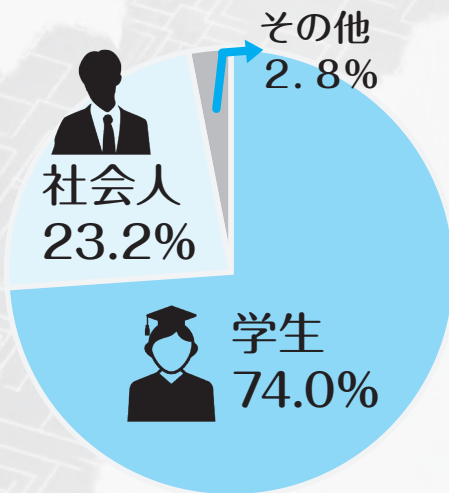

## 町

ならではの景品が当たる福引大会を実行委員会が企画。式典後にサプライズイベントとして行いました。

景品は、岡垣町が誇る絶品グルメや地元産のものを準備。壇上で恩師が応募用紙を引く姿を、参加者たちは友だちと一緒にハラハラドキドキしながら笑顔で見つめていました。また、一等と特賞が当たった人には、壇上で「二十歳の抱負」をインタビュー。その様子が会場は大きな盛り上がりを見せていました。

特集

令和6年岡垣町二十歳式  
「ありがとう」と  
「おめでとう」

とてもうれしいです♪

1位 **びわ**

2位 海

3位 ウミガメ

4位 自然

Q3

岡垣町といえば、何を想像しますか

Q1

今、皆さんはどんな状況ですか？

僕たちの「今」を紹介します！

実行委員 石橋大志さん

Q2

現在、岡垣町に住んでいますか

「いいえ」と答えた人の48%は将来岡垣町に住みたいと答えてくれました

やっぱり岡垣といえは「びわ」!

実行委員 松田実桜さん

二十歳式の対象者が答えてくれたアンケート。みんなのリアルが分かる!