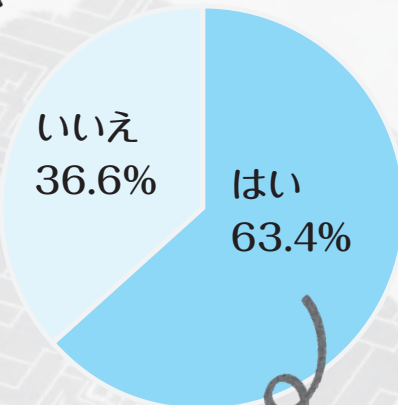

二十歳式の対象者が答えてくれたアンケート。みんなのリアルが分かる!

2位 友人

3位 恩師

4位 きょうだい

みんな色々な人に感謝しているね!

Q5

将来の夢はありますか

Q4

選挙に行ったことがありますか

選挙への関心は高い傾向!

国政選挙の20歳代の全国投票率は、令和3年衆議院議員総選挙で約37%、令和4年参議院議員通常選挙で約34%。全国の同世代よりも政治への関心が高いようです。

Q6

今、誰に恩返ししたいと思いますか