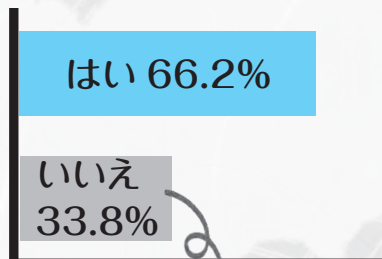

とてもうれしいです♪

1位 **びわ**

2位 海

3位 ウミガメ

4位 自然

Q3

岡垣町といえば、何を想像しますか

Q1

今、皆さんはどんな状況ですか？

僕たちの「今」を紹介します！

実行委員 石橋大志さん

Q2

現在、岡垣町に住んでいますか

「いいえ」と答えた人の48%は将来岡垣町に住みたいと答えてくれました

やっぱり岡垣といえは「びわ」!

実行委員 松田実桜さん

二十歳式の対象者が答えてくれたアンケート。みんなのリアルが分かる!