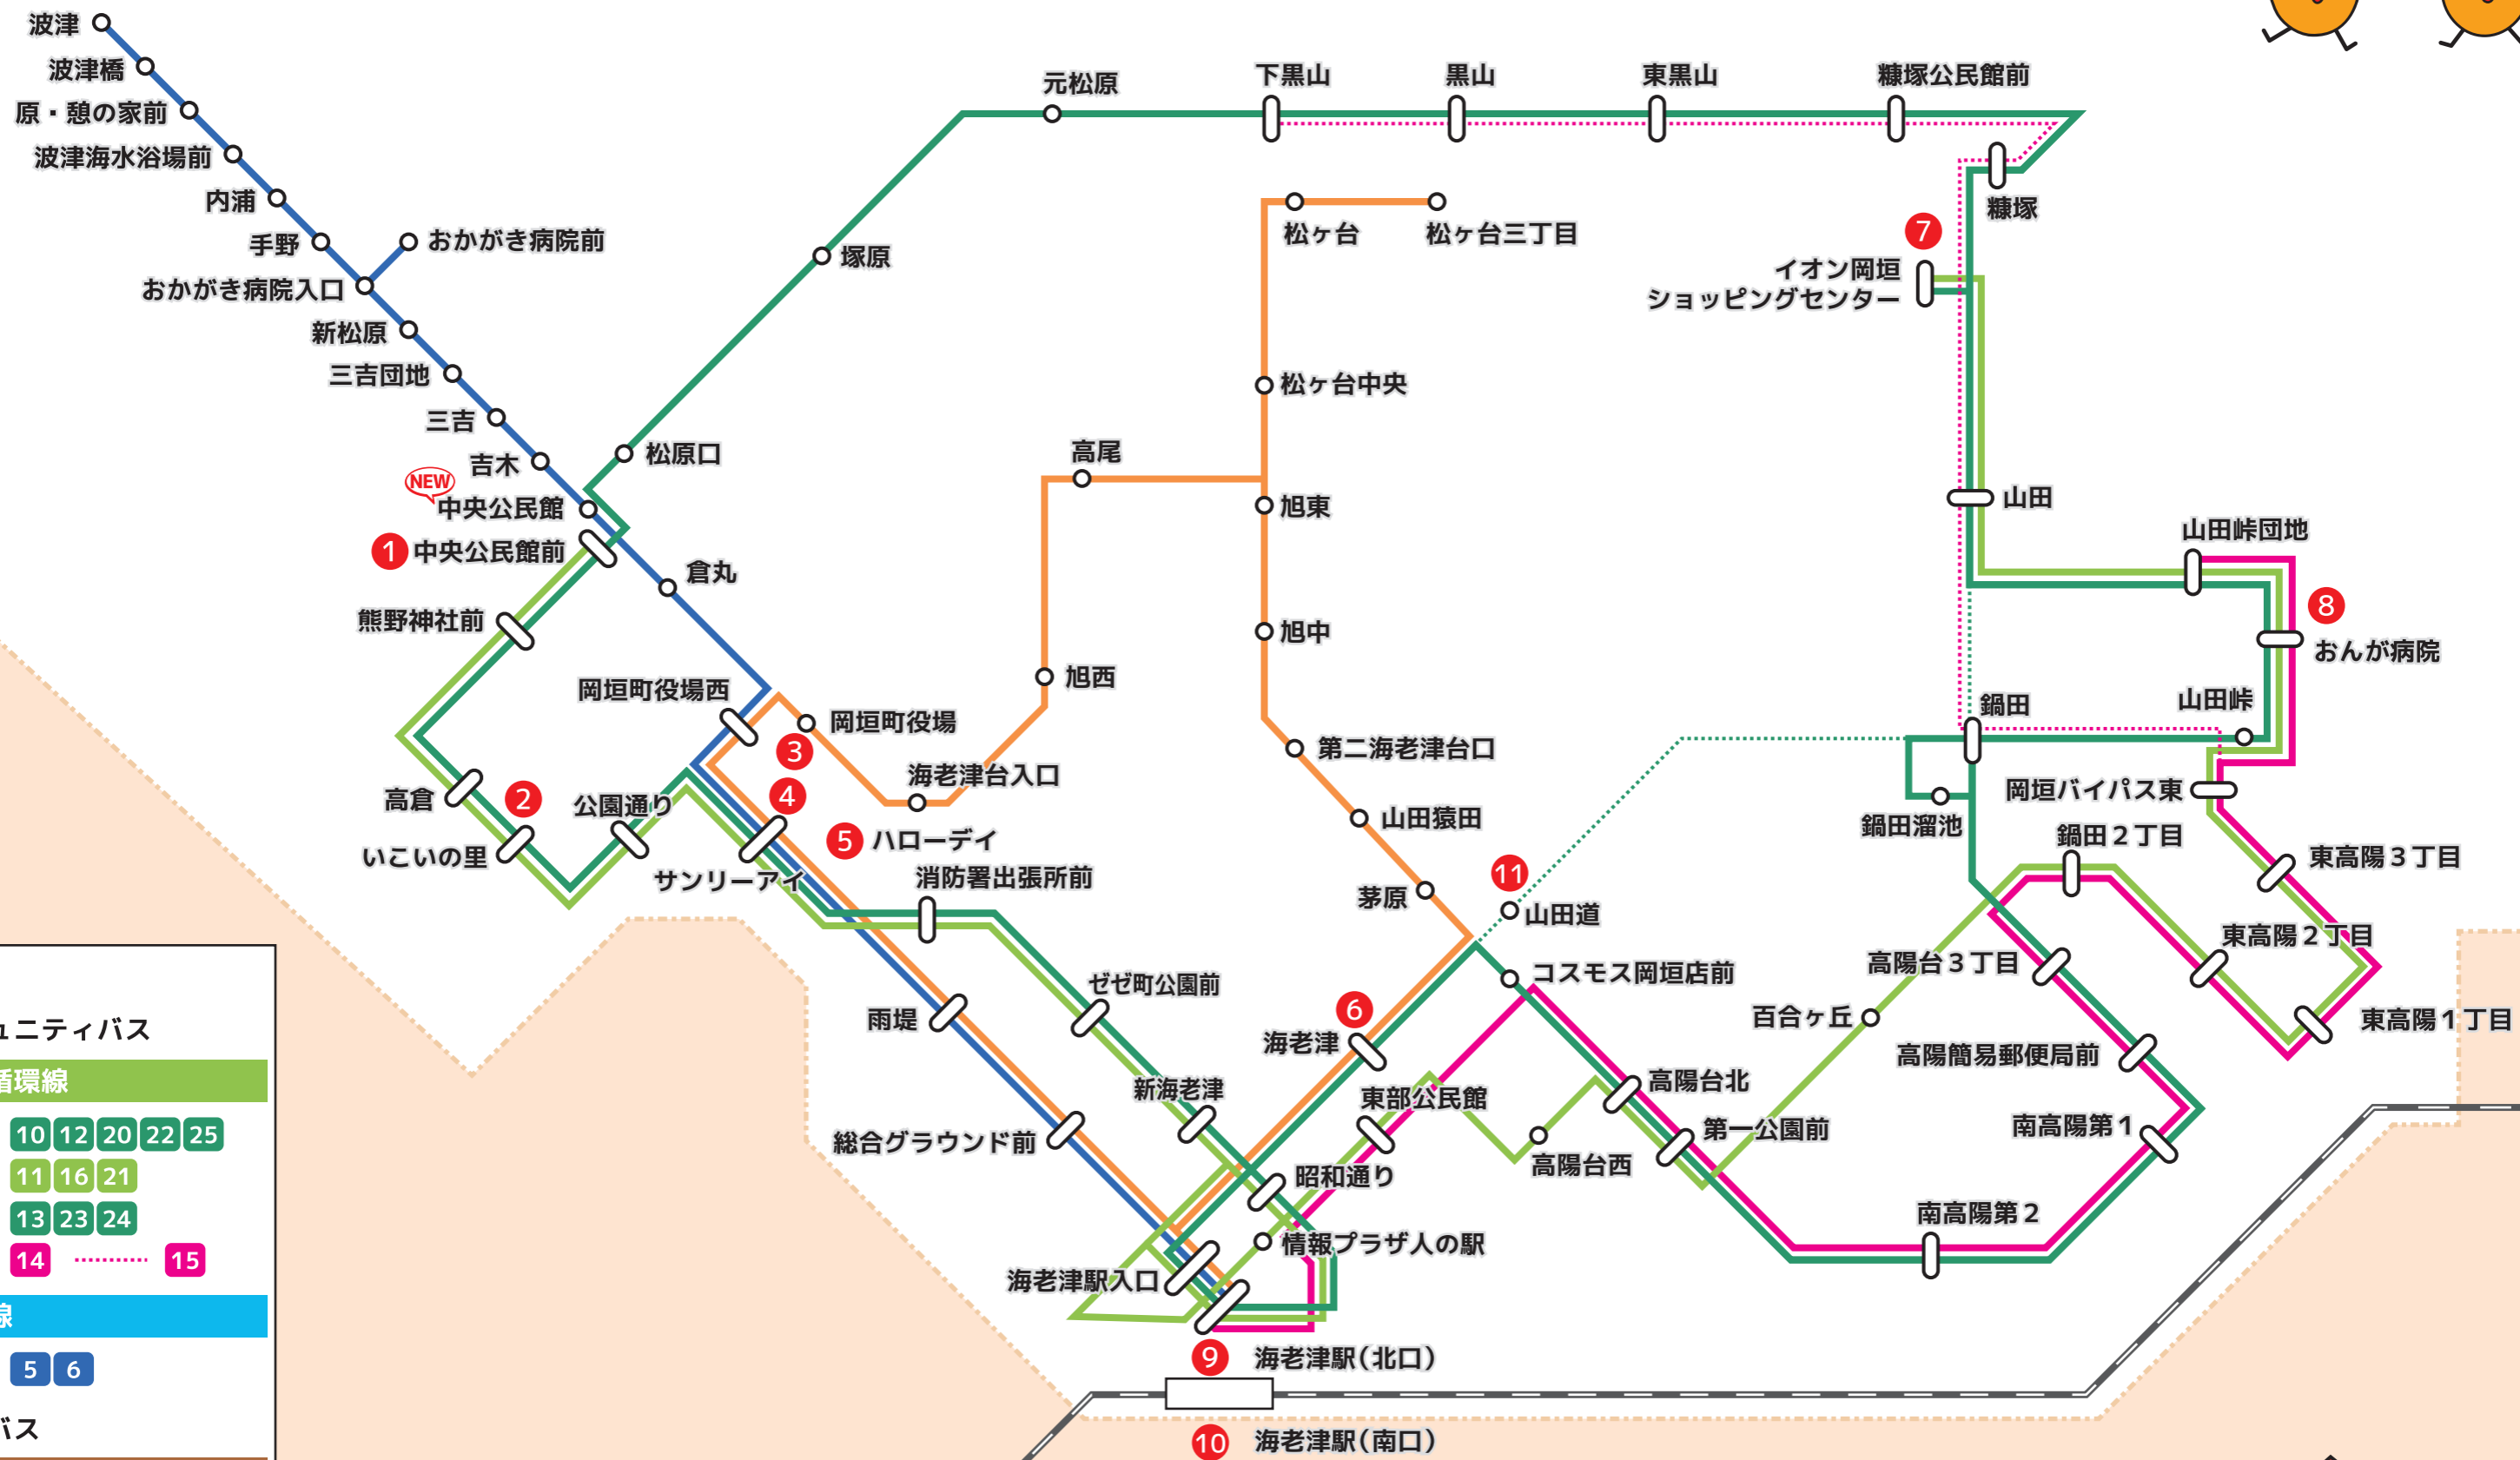

# 路線図 岡垣コミュニティバス・西鉄バス・乗合タクシー

**凡例**

コミュニティバス

**岡垣循環線**

- 10 12 20 22 25
- 11 16 21
- 13 23 24
- 14 ..... 15

**波津線**

- 5 6

**西鉄バス**

**松ヶ台循環線**

- 7 8

**乗合タクシー**

運行エリア

①~⑪ 指定施設  
※詳細な位置は P15 参照

路線図

岡垣循環線

波津線 平日

波津線 土日祝

松ヶ台循環線 平日

松ヶ台循環線 土日祝

乗合タクシー

JR海老津駅時刻表

乗合タクシー運行エリア  
(P13 参照)