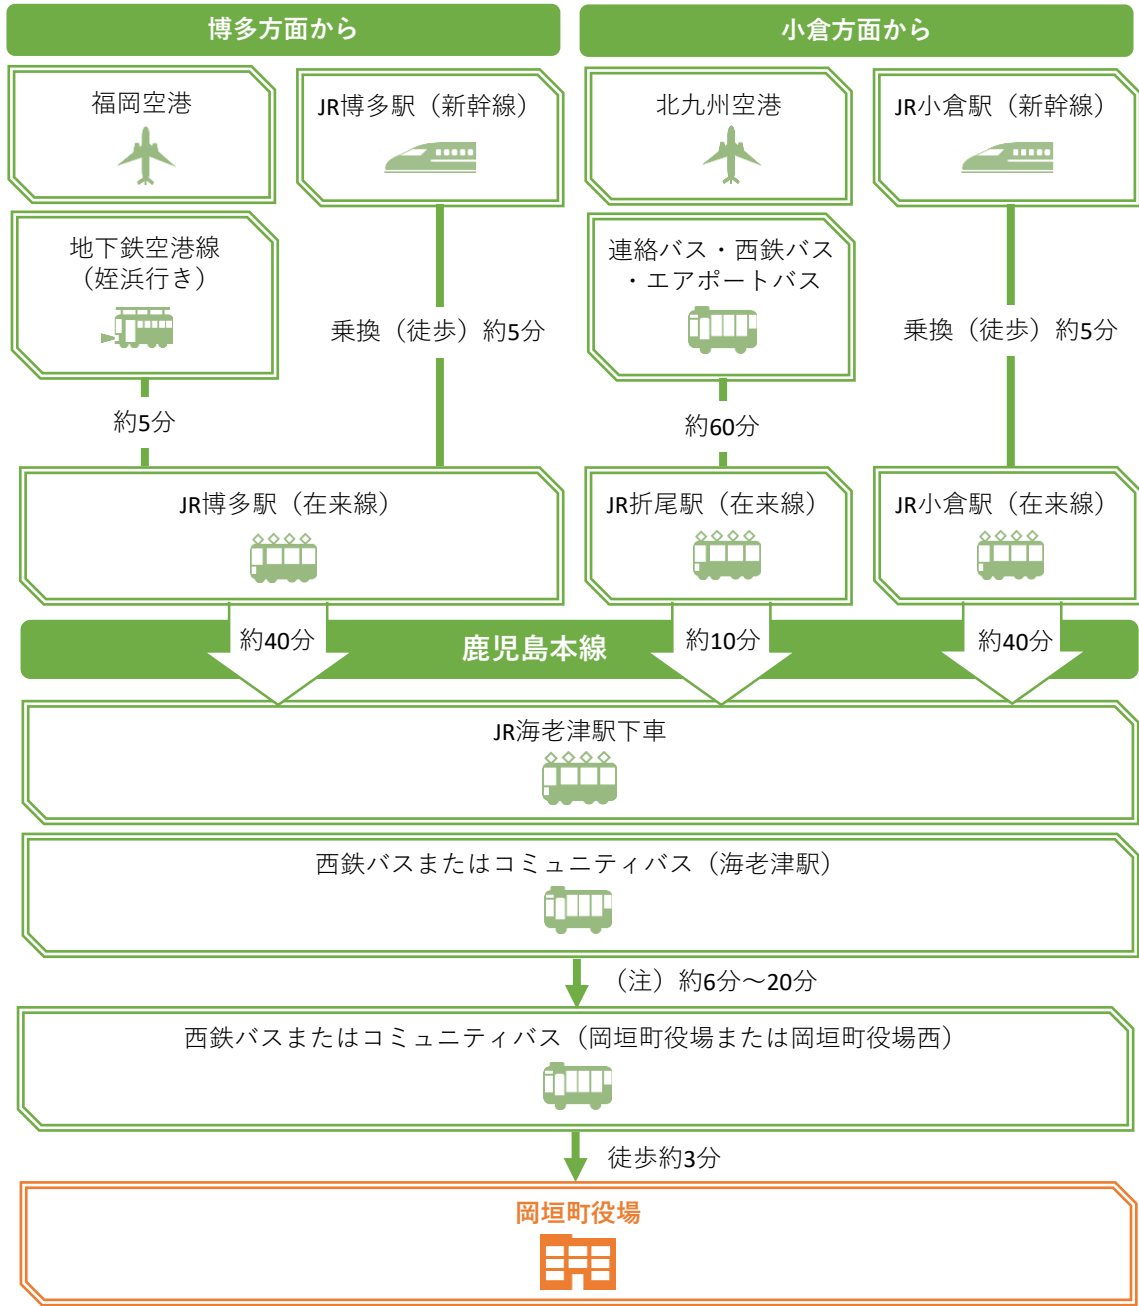

公共交通機関をご利用の方

(注) 町内では西鉄バス及びコミュニティバスが運行されており、路線によって海老津駅から役場までの所要時間が異なります。

車をご利用の方